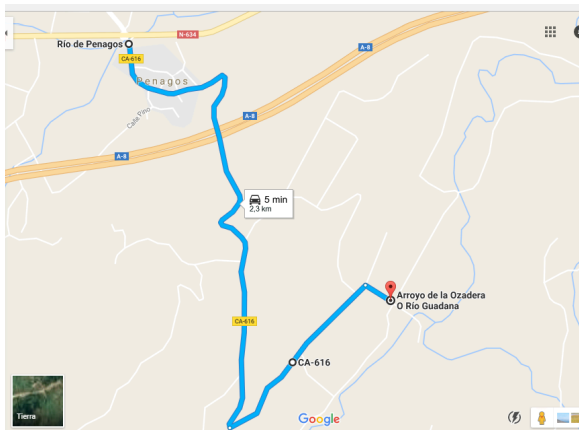

MAPA DE UBICACION

EXPLOTACIÓN HORTIFRUTÍCOLA ECOLÓGICA MIGUEL ÁNGEL ANIEVAS

Plano de ubicación de la finca

Llanos de Penagos

Instrucciones de llegada desde Santander:

- A-8 dirección Solares.
- Salida 13B, hacia E70, dirección N-634 Torrelavega/Oviedo.
- Continuamos por la E70/A8.
- Salida hacia N-634.
- Continuamos por N-634 y tomamos la CA-616.
- Continuamos hasta cruzar el puente por encima de la autovía.
- Seguimos por CA-616 hasta el **segundo cruce a la izquierda** (antes del pueblo).
- Continuar esa carretera hasta el **segundo cruce a la derecha**.